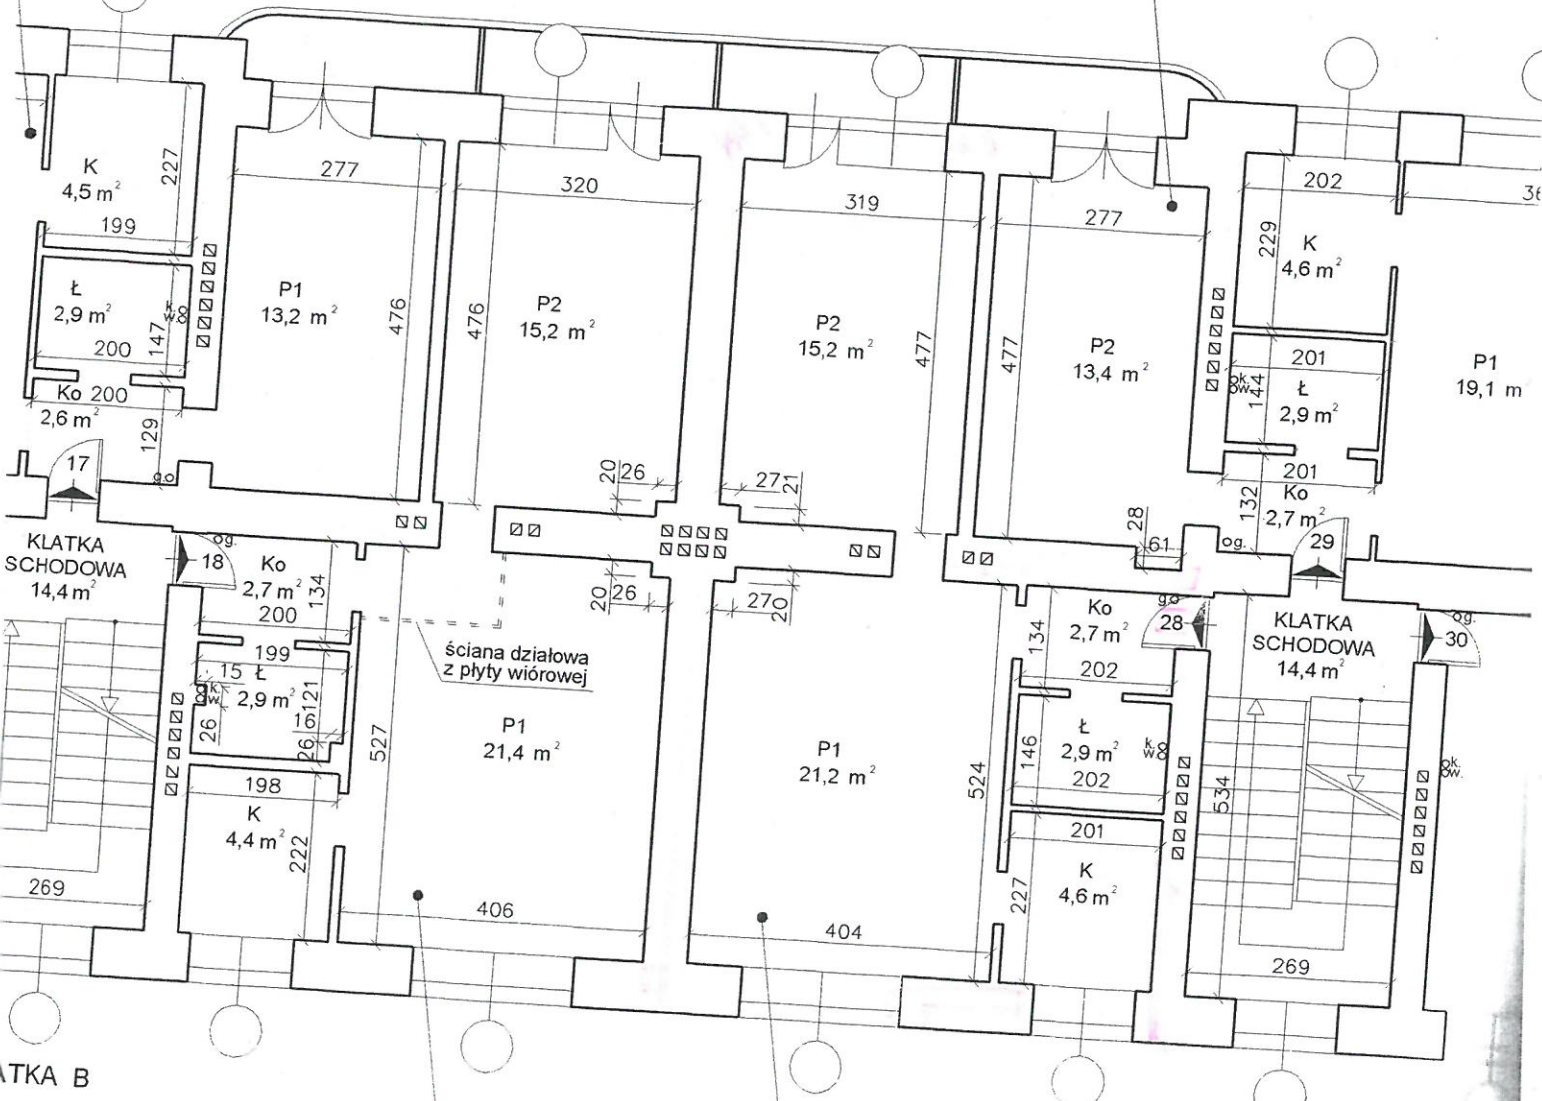

LOKAL 58/29
42,7 m²

KLATKA SCHODOWA
14,4 m²

KLATKA SCHODOWA
14,4 m²

LOKAL 58/18
46,6 m²

LOKAL 58/28
46,6 m²

KLATKA C

UWAGA

Zew...
ozn...

unimath

OBIEKT	BUDYNEK
ADRES	POZNAŃ
OPRAC	Izabela
TEMAT	RZUT

SZANARZEWSKIEGO 58/28