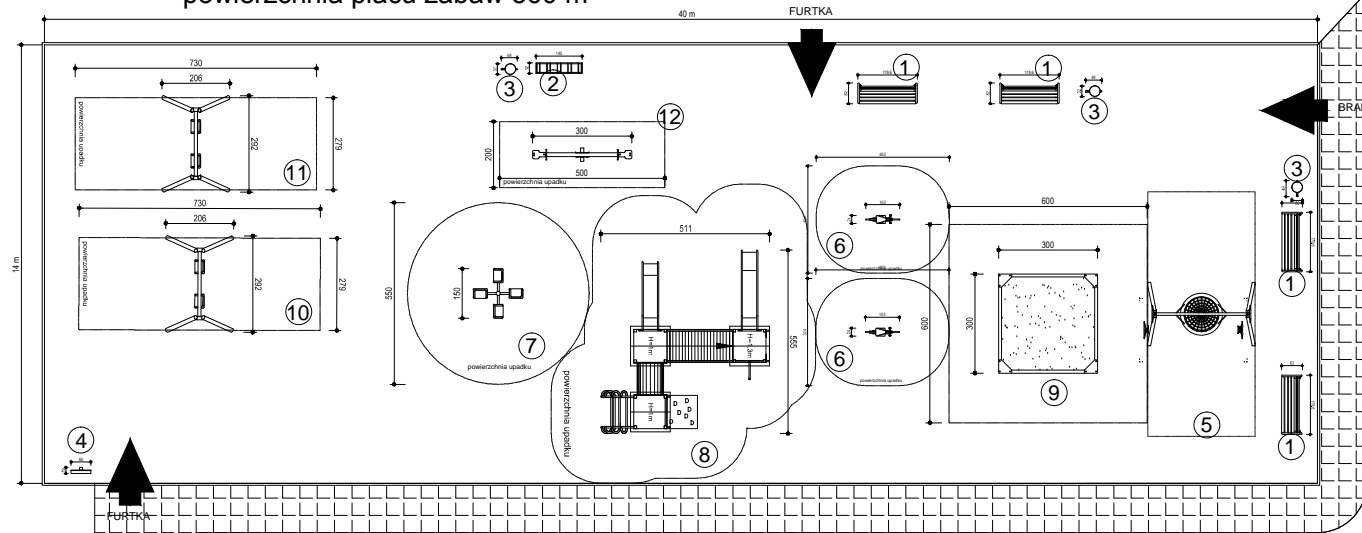

KARTA PLACU ZABAW NR 1

WYPOSAŻENIE PLACU ZABAW
UL. RACJONALIZATORÓW 7
działka nr 38/68 , obręb Dębiec
powierzchnia placu zabaw 560 m²

Montaż urządzeń na placu zabaw:

1. ławka z oparciem - 4 sztuki
2. stojak na rowery pięciostanowiskowy
3. kosz na śmieci - 3 sztuki
4. tablica z regulaminem
5. huśtawka bocianie gniazdo
6. bujak na sprężynie dla maluchów - 2 sztuki
7. karuzela krzeselkowa
8. zestaw zabawowy z dwoma zjeżdżalniami (małą i dużą), rurą i tunelem strażackim, podestem, daszkami, wejściem drabinkowym i wspinaczkowym
9. piaskownica duża min 300x300 cm
10. huśtawka podwójna metalowa z dwoma siedziskami dla maluchów
11. huśtawka podwójna metalowa z dwoma siedziskami dla starszych dzieci
12. huśtawka wagowa pojedyncza

Roboty pozostałe:

- budowa chodnika z kostki betonowej, na podbudowie, o szerokości 150 cm i długości ok. 82 m, tj. ok. 123 m²
- budowa ogrodzenia wokół placu zabaw wraz z dwoma furtkami o szerokości 120 cm, wysokość ogrodzenia 150 cm, długość ogrodzenia ok. 108 mb